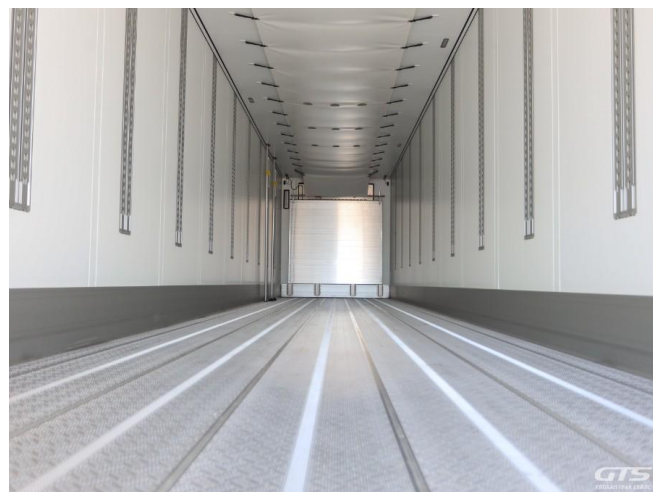

Полуприцеп-рефрижератор

Schmitz SKO24/L

Основные характеристики

Склад: Москва север	Количество осей: 3
Марка осей: Schmitz	Тормоза: Дисковые
Задний портал: Ворота	Держатель запасного колеса
Новые колеса	Паллетный ящик
Установка: Carrier	Инструментальный ящик
Модель ХОУ: Vector 1550	Подъемная ось
ABS	Кредит или лизинг в день обращения